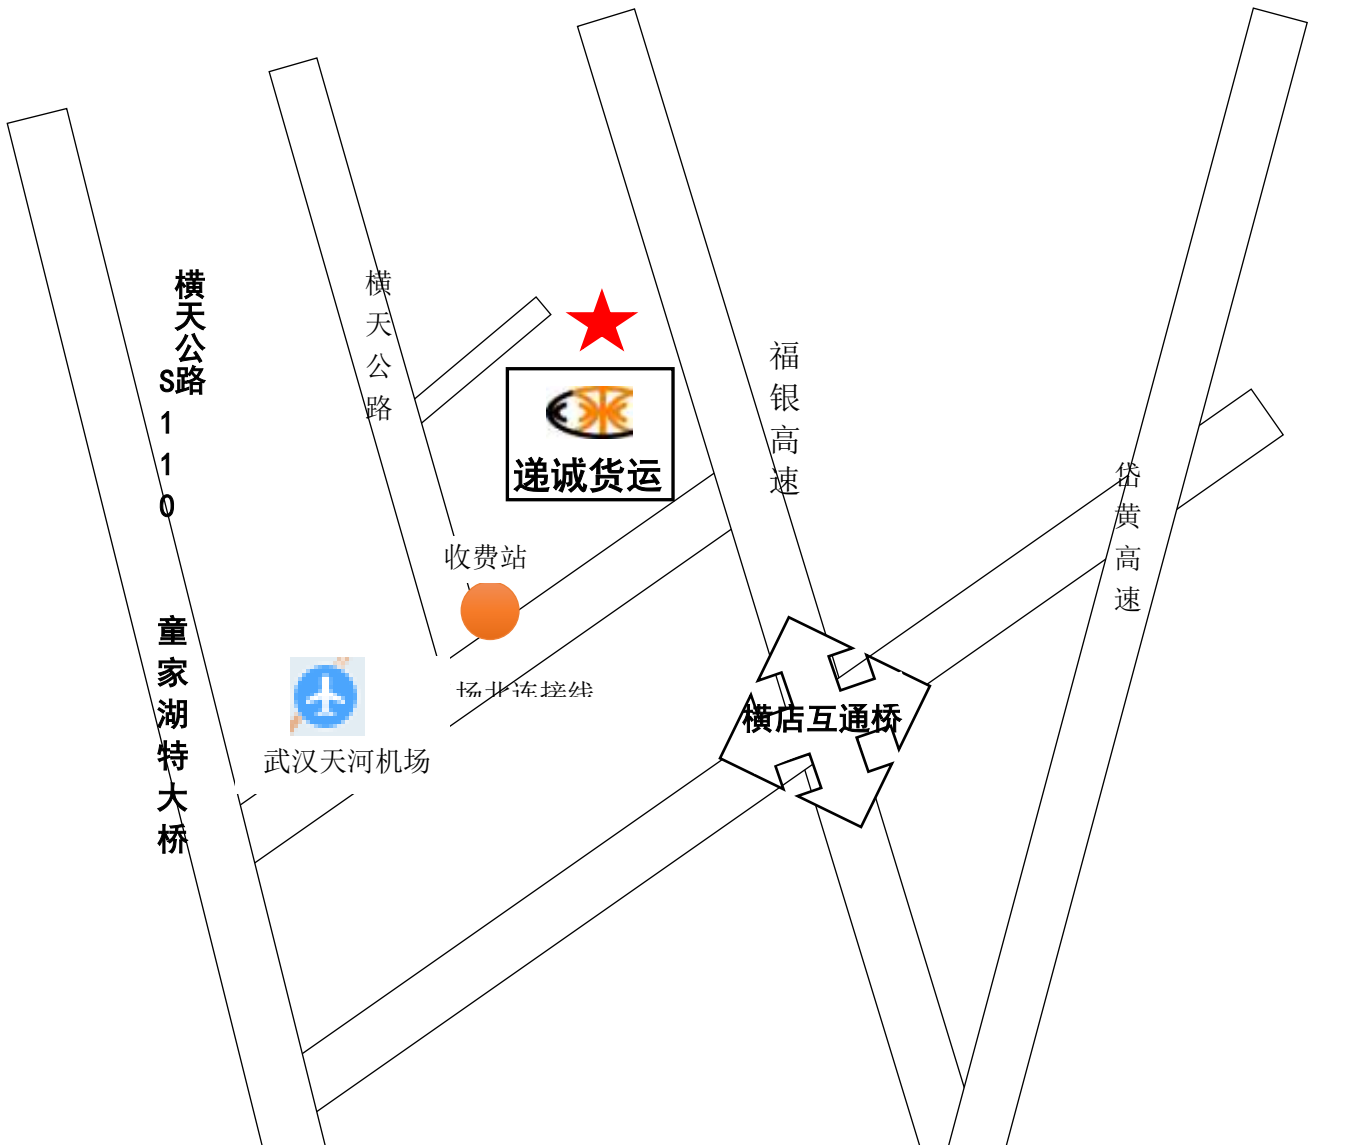

武汉进仓单

客户: _____ 日期: _____

件数: _____ 重量: _____ 品名: _____ 入仓号: _____

体积(尺寸): _____

仓库: 武汉市黄陂区天河街海航工业园一号路武汉海航临空产业园 2 号仓库
导航提示: 武汉海航临空产业园, 进入天河机场北连接线行驶 2.7 公里出收费站到横天公路, 行驶 570 米右转到武汉海航临空产业园

联系人: 李师傅

电 话: 13524668985/17717263879